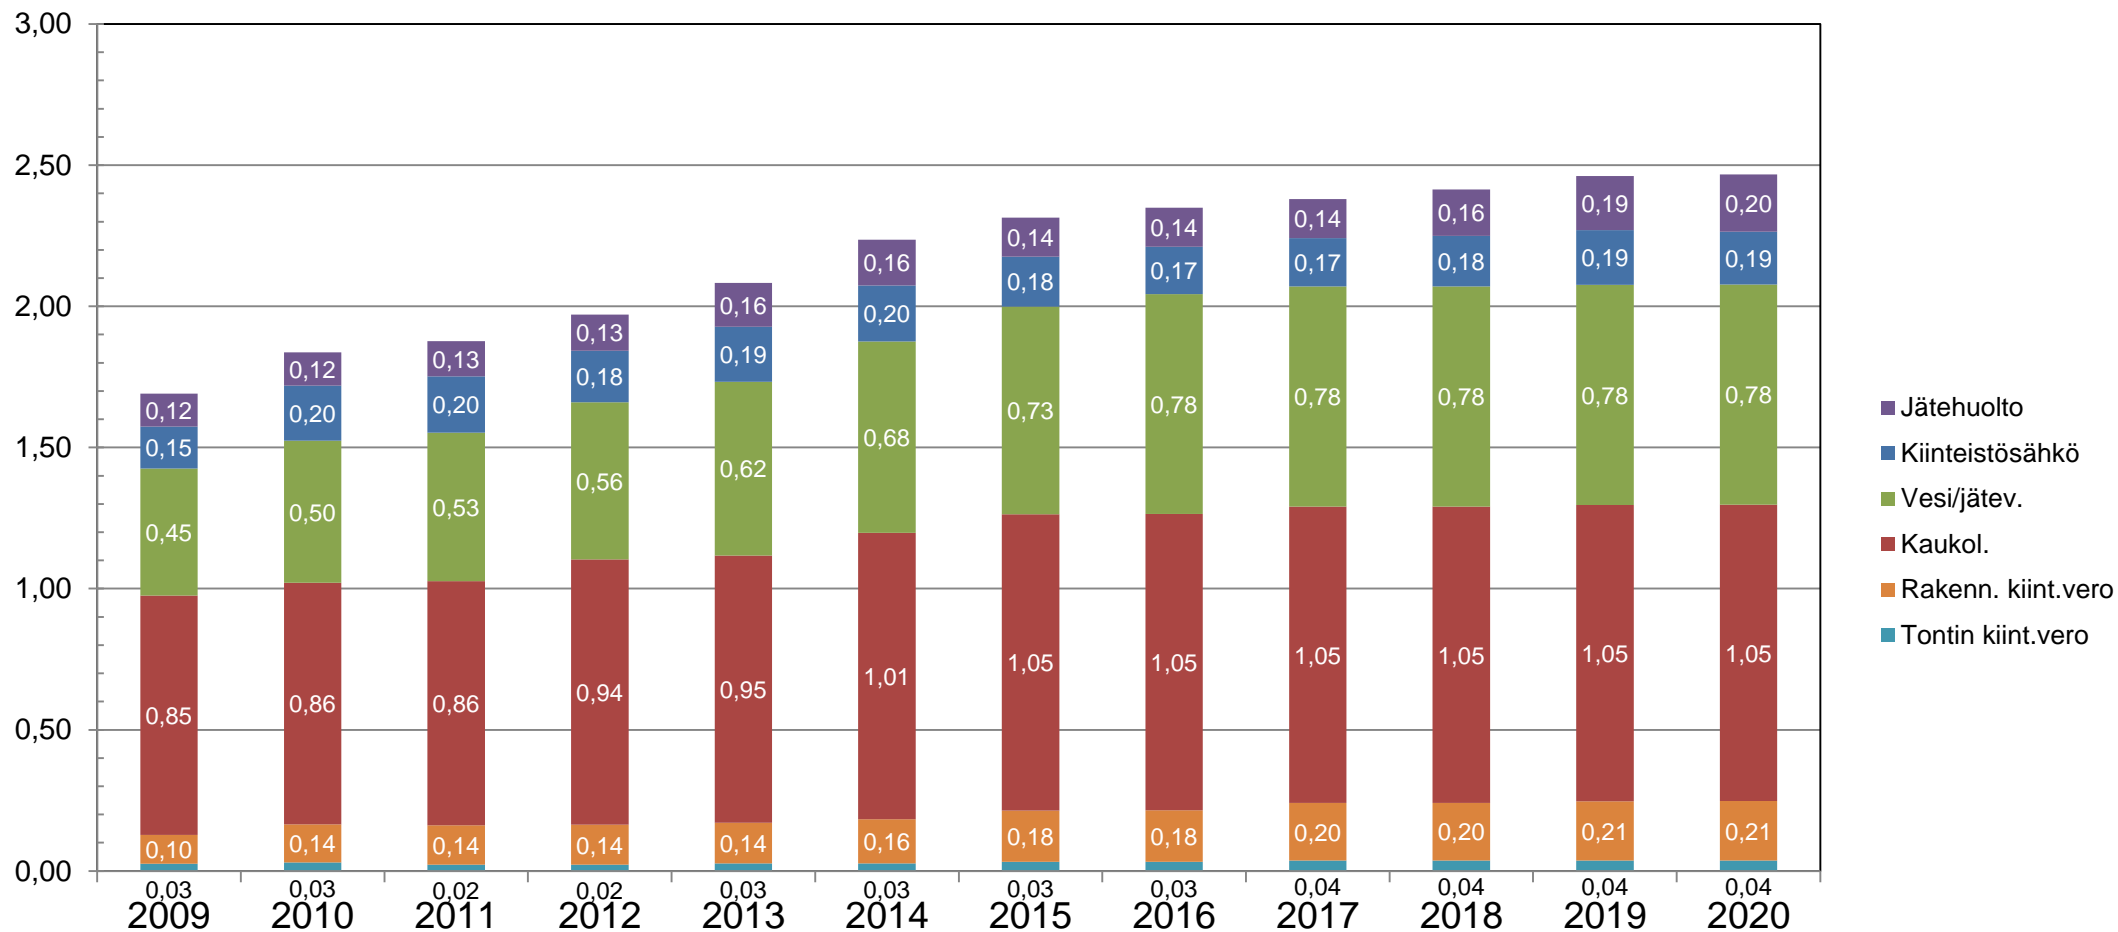

Kertymä

Lähde: Suomen Kiinteistöliitto

*) Vakimuotoisen kerrostalovyhtiön kiinteistöverot, kaukolämpö-, vesi-, sähkö- ja jätehuoltokulut yhteensä

Indeksitalon kulut* 2009 - 2020

Rauma

EUR/m²/kk

Lähde: Suomen Kiinteistöliitto