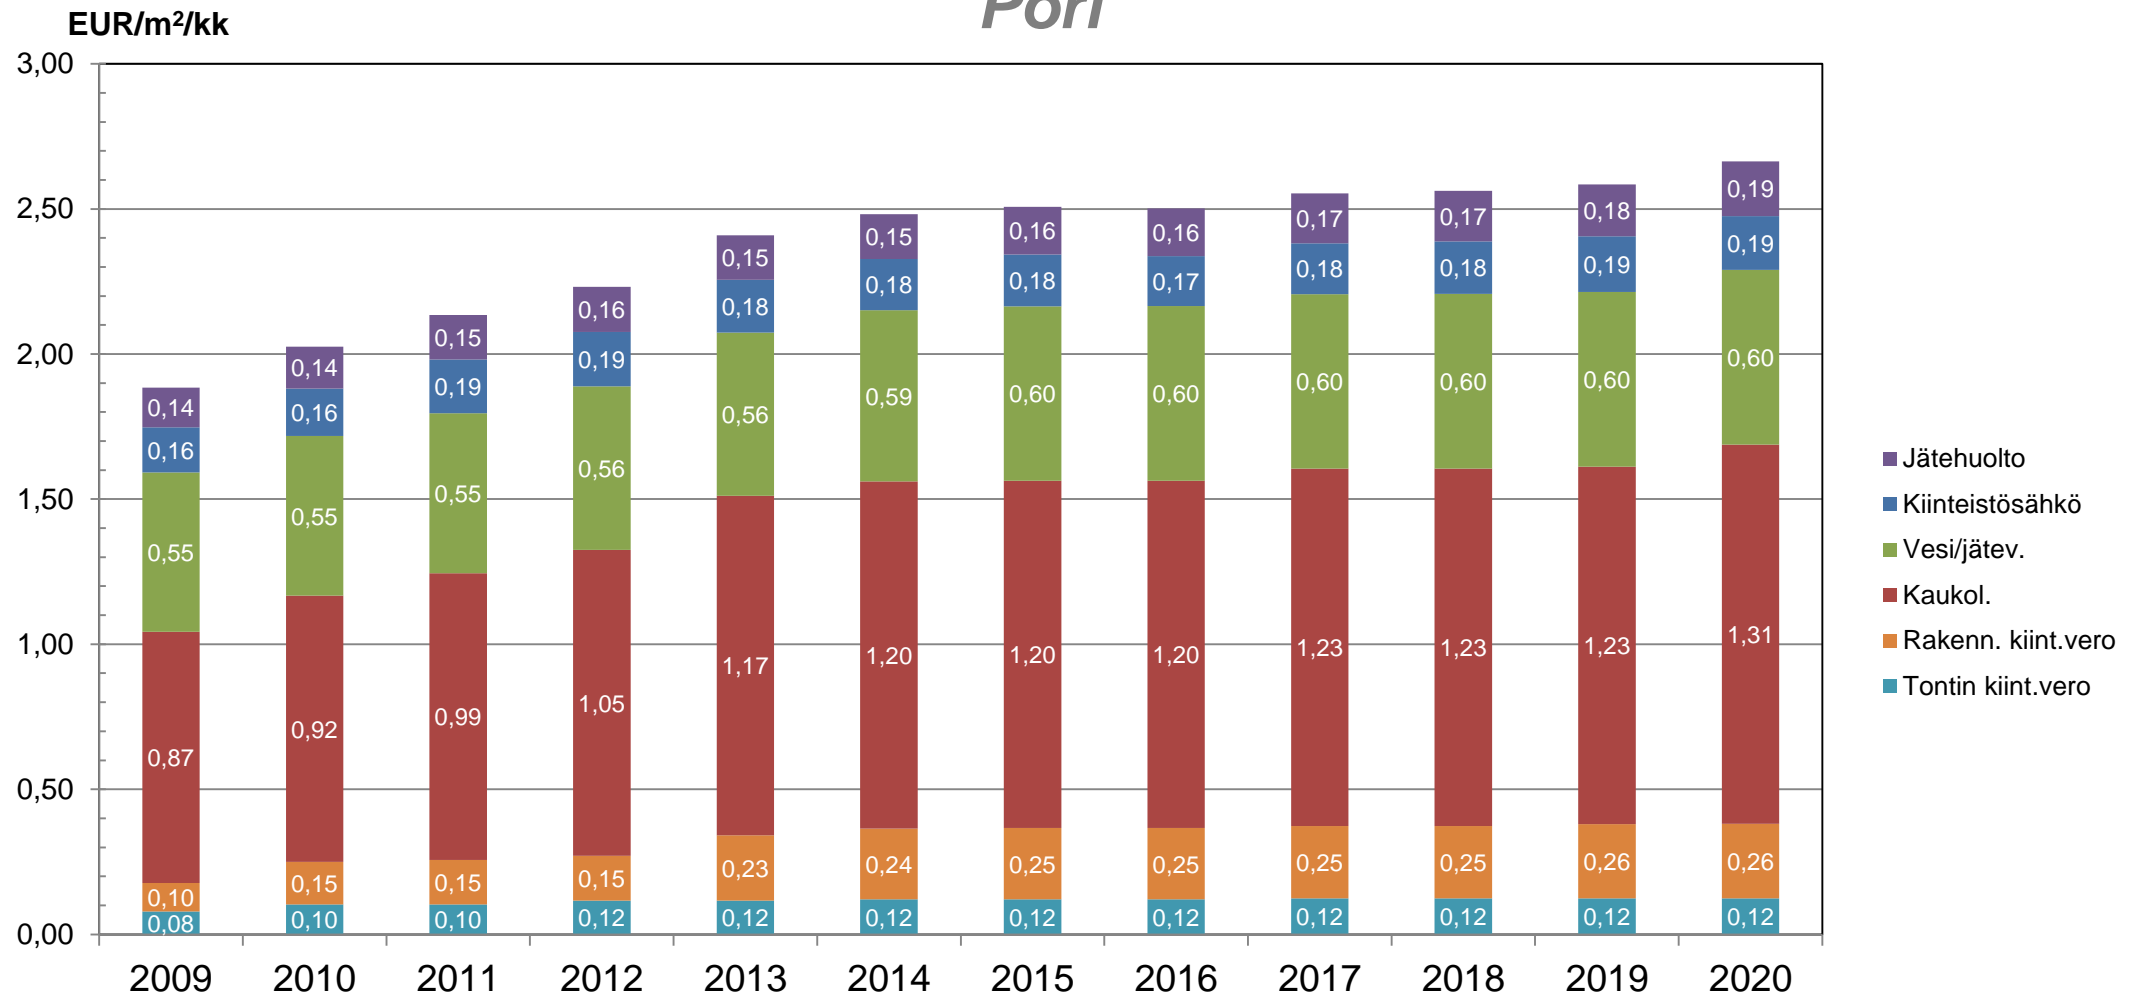

Indeksitalon kulut* 2009 - 2020

Pori

*) Vakiomuotoisen kerrostalo-yhtiön kiinteistöverot, kaukolämpö-, vesi-, sähkö- ja jätehuoltokulut yhteensä.