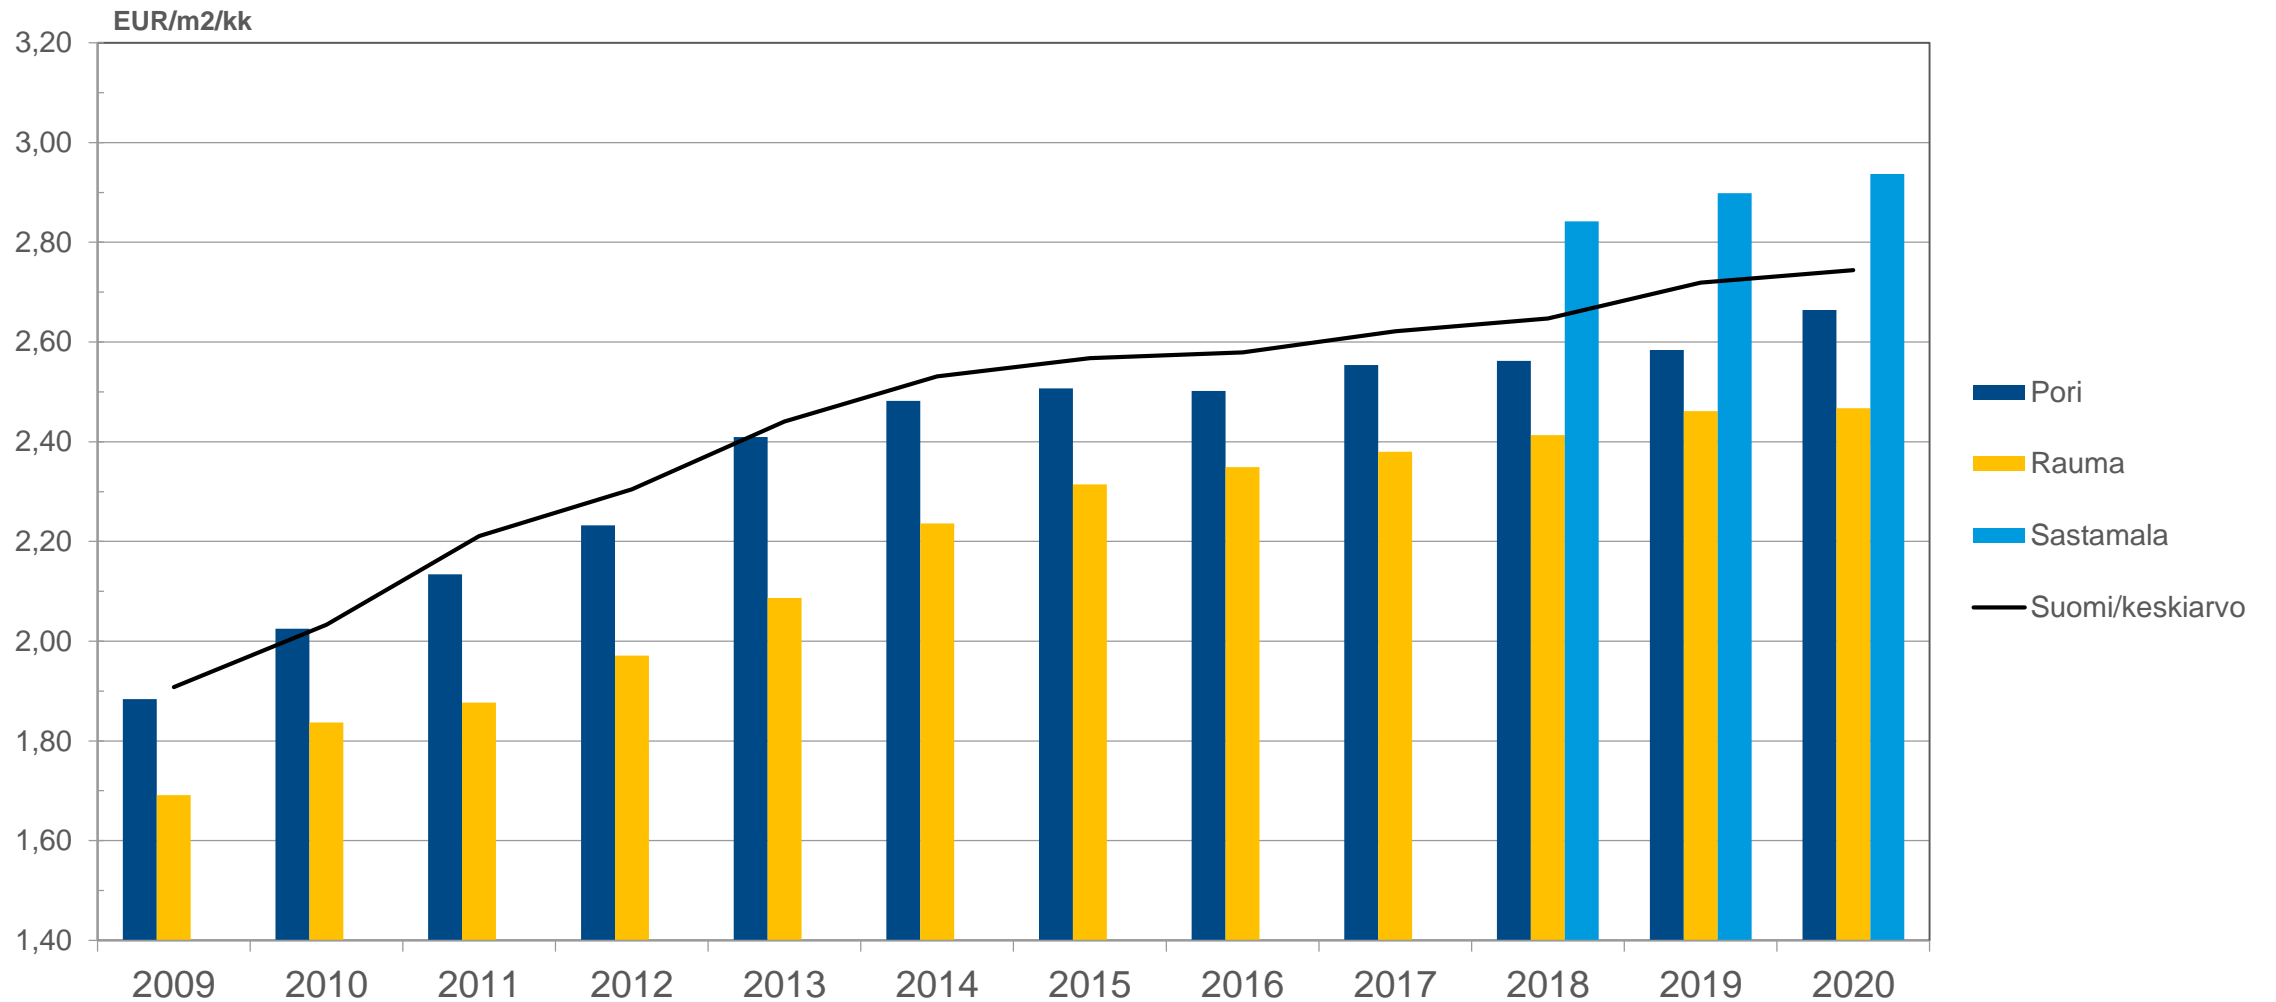

Indeksitalo 2020

10.9.2020

Indeksitalon kulut* 2009 - 2020

Lähde: Suomen Kiinteistöliitto

*) Vakiomuotoisen kerrostaloyhtiön kiinteistöverot, kaukolämpö-, vesi-, sähkö- ja jätehuoltokulut yhteensä.

Indeksitalon kulut* 2020