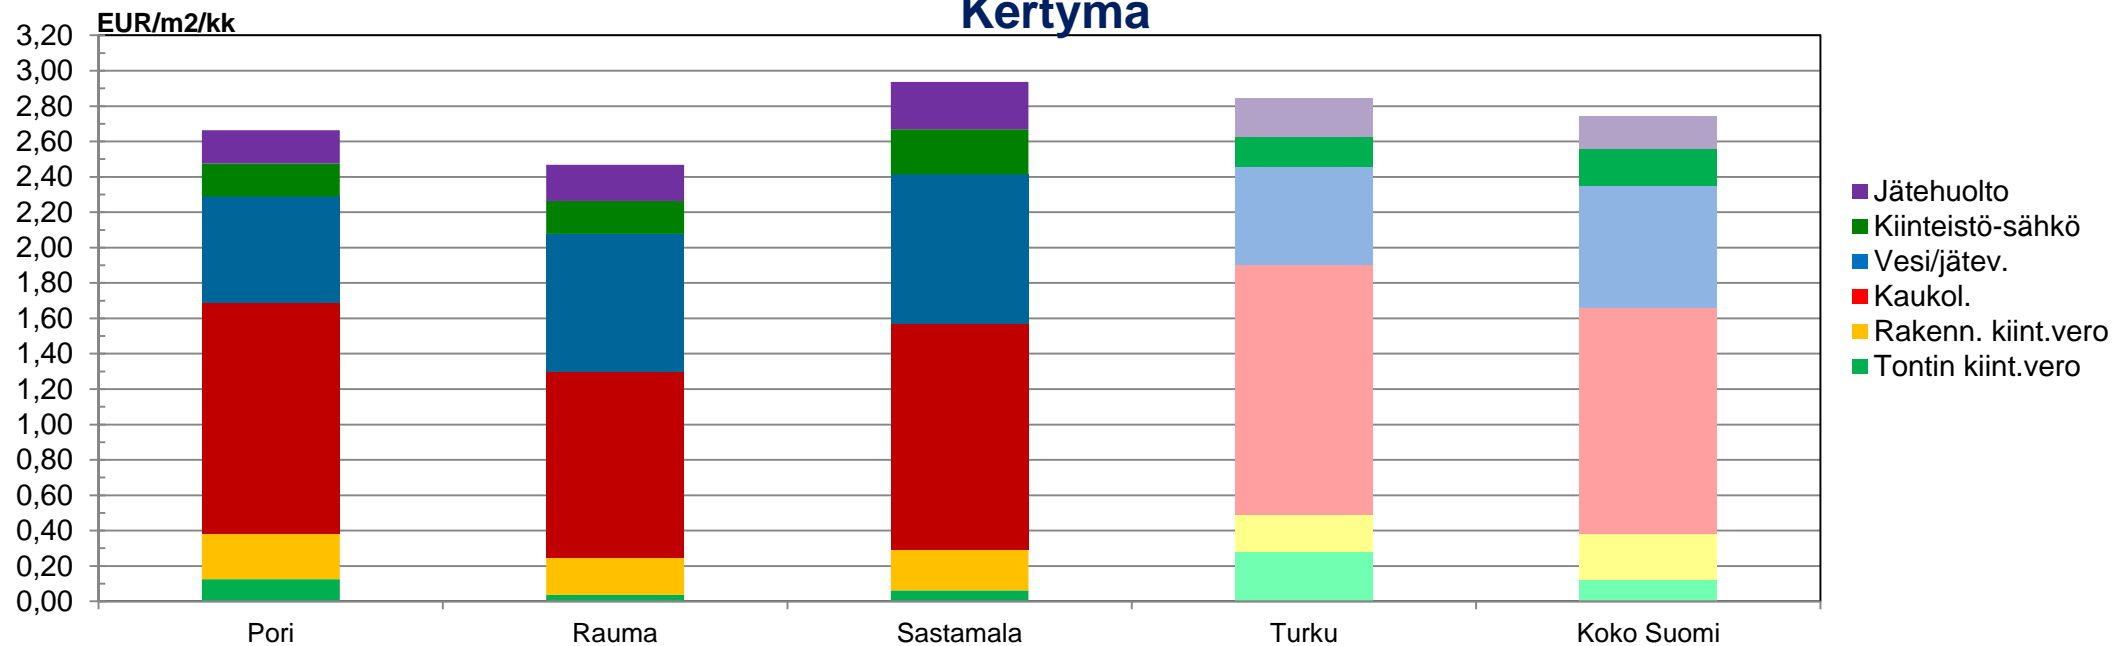

Indeksitalon kulut* 2020

Kertymä

Lähde: Suomen Kiinteistöliitto

*) Vakimuotoisen kerrostalovyhtiön kiinteistöverot, kaukolämpö-, vesi-, sähkö- ja jätehuoltokulut yhteensä